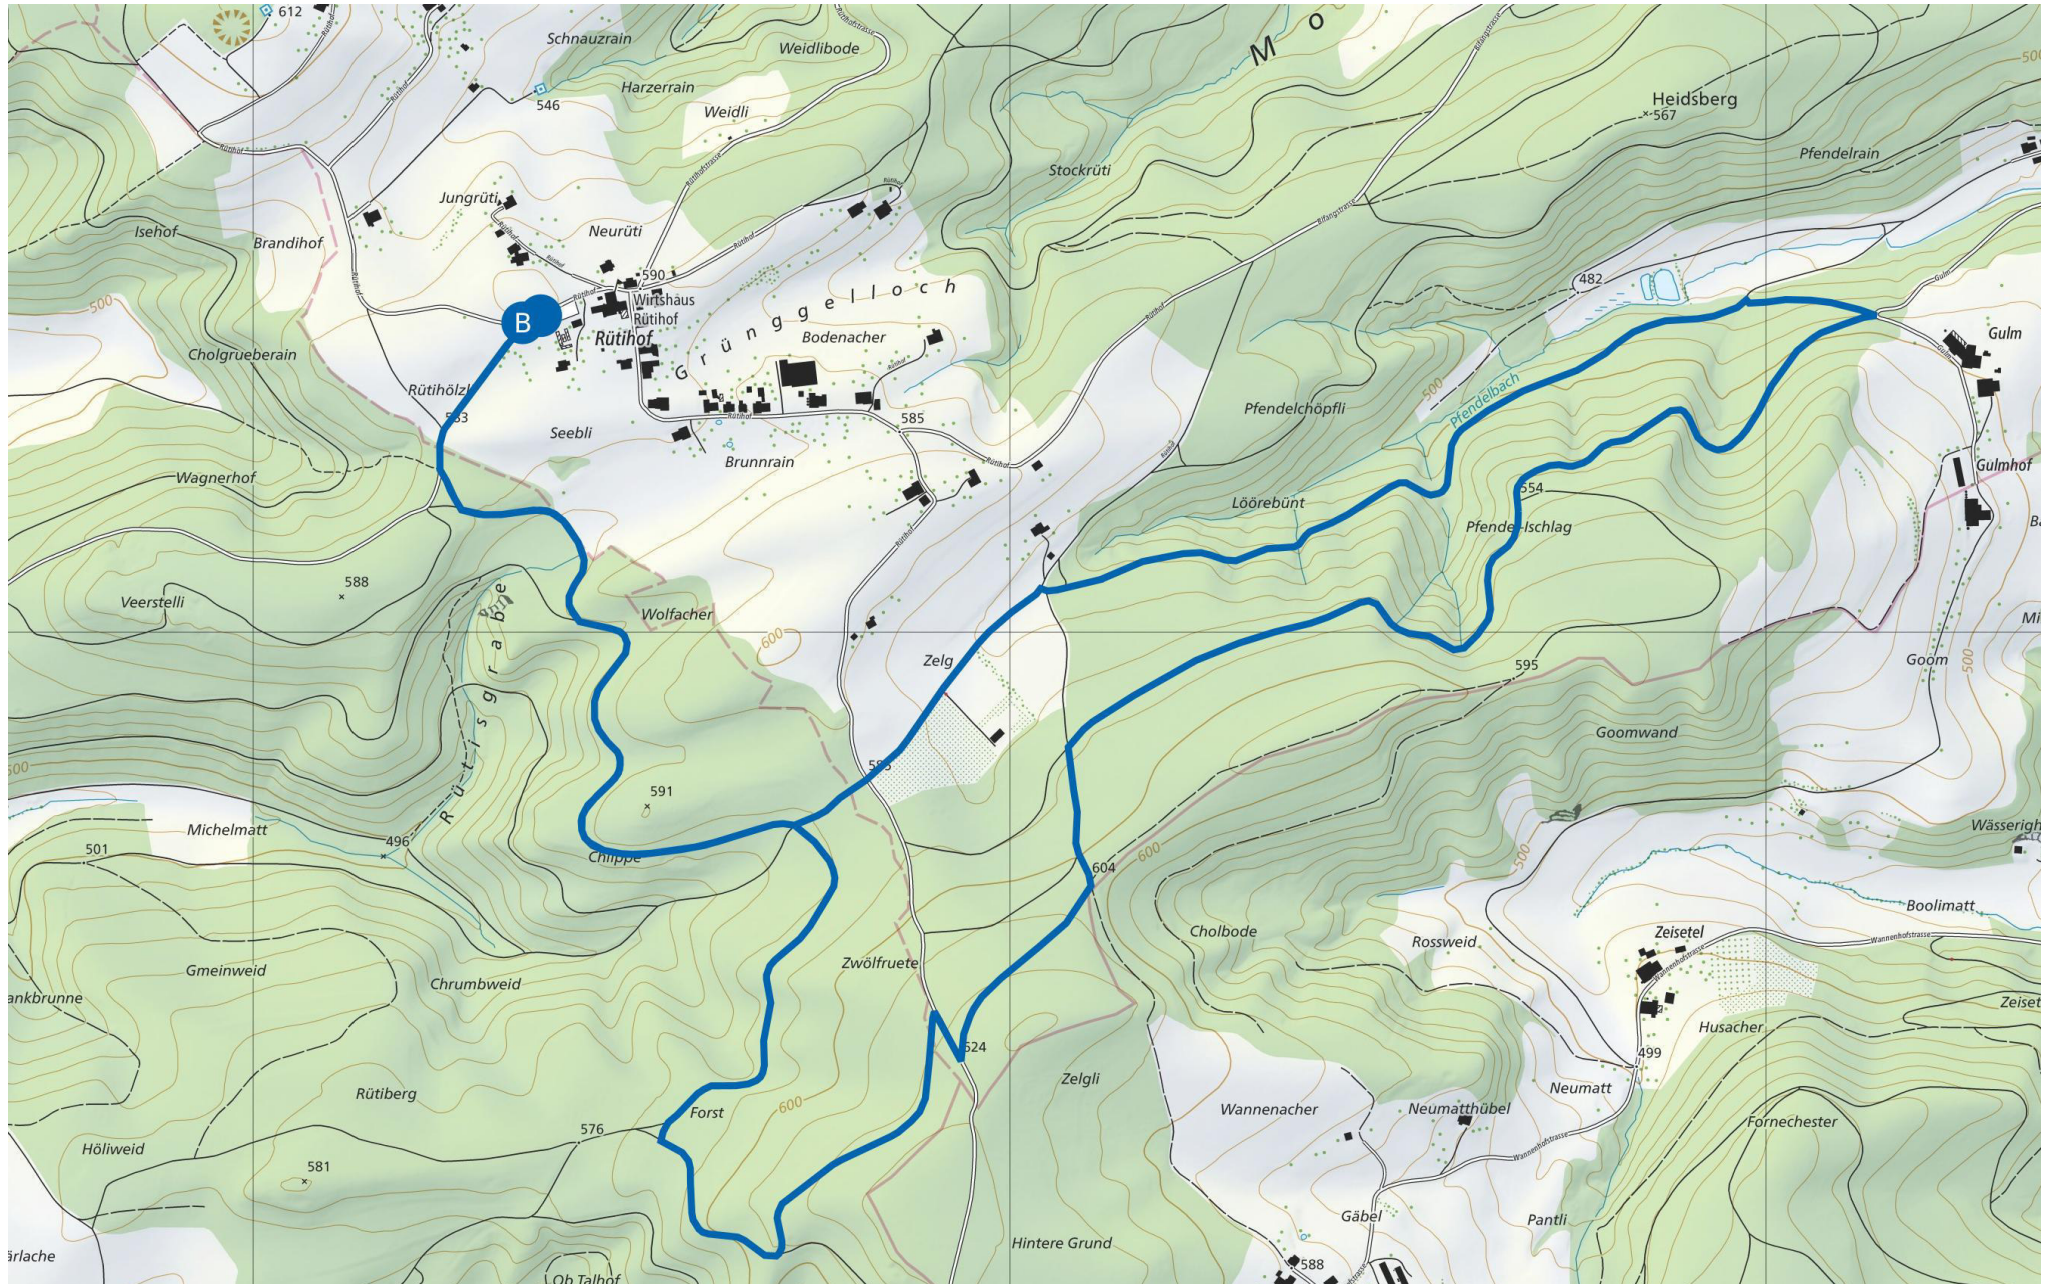

Groompoint

Die Zufahrt zu dem Groompoint führt durch Quartierstrassen welche teilweise auf 30Km/h beschränkt sind. Fahrt bitte vorsichtig und haltet die Geschwindigkeitsbegrenzungen ein. Ihr habt genügend Zeit, um zu dem Betreuerpunkten zu gelangen.

Der Groompoint ist 150 Meter vor dem Waldhaus Susten in Gränichen. Wenn ihr Waldhaus Susten Gränichen eingibt kommt ihr gleich dran vorbei. Oder ihr könnt den QR Code Scannen.

Anderes
Kidi Strecke 2024 7.5 Kilometer