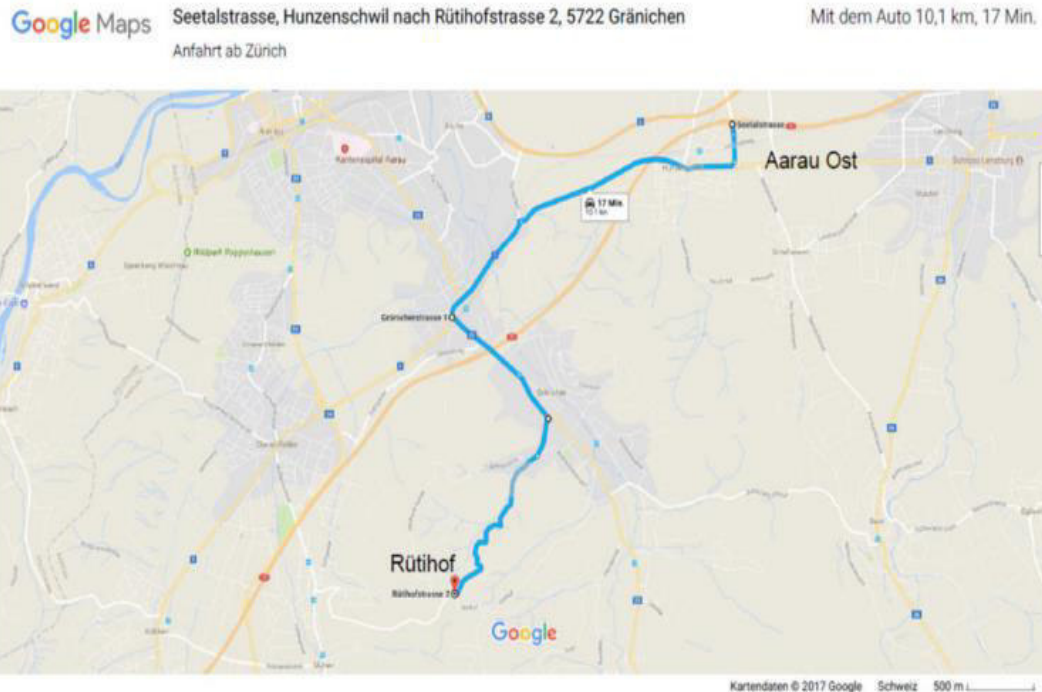

Regenmantel Rainstormer

sehr robust
schützt bei Wind und Wetter
Nierenpartie Ihres Pferdes wird zusätzlich geschützt
reflektierende Einsätze

Anfahrtsplan ab Aarau West/ Rütihofstrasse 2 5722 Gränichen

ab Bern

über Suhrentalstrasse/Route 24
14 Min. ohne Verkehr

14 Min.
9,3 km

A

ab Zürich

über Route 1
17 Min. ohne Verkehr

17 Min.
10,1 km

Reiten Rütihof 25Km

Länge	25.74 km	Min/max Höhe	454 m/624 m
Auf-/Abstiege	646 m/645 m	Keine Zeit	-

Groompoint

Die Zufahrt zu dem Groompoint führt durch Quartierstrassen welche teilweise auf 30Km/h beschränkt sind. Fahrt bitte vorsichtig und haltet die Geschwindigkeitsbegrenzungen ein. Ihr habt genügend Zeit, um zu dem Betreuerpunkten zu gelangen.