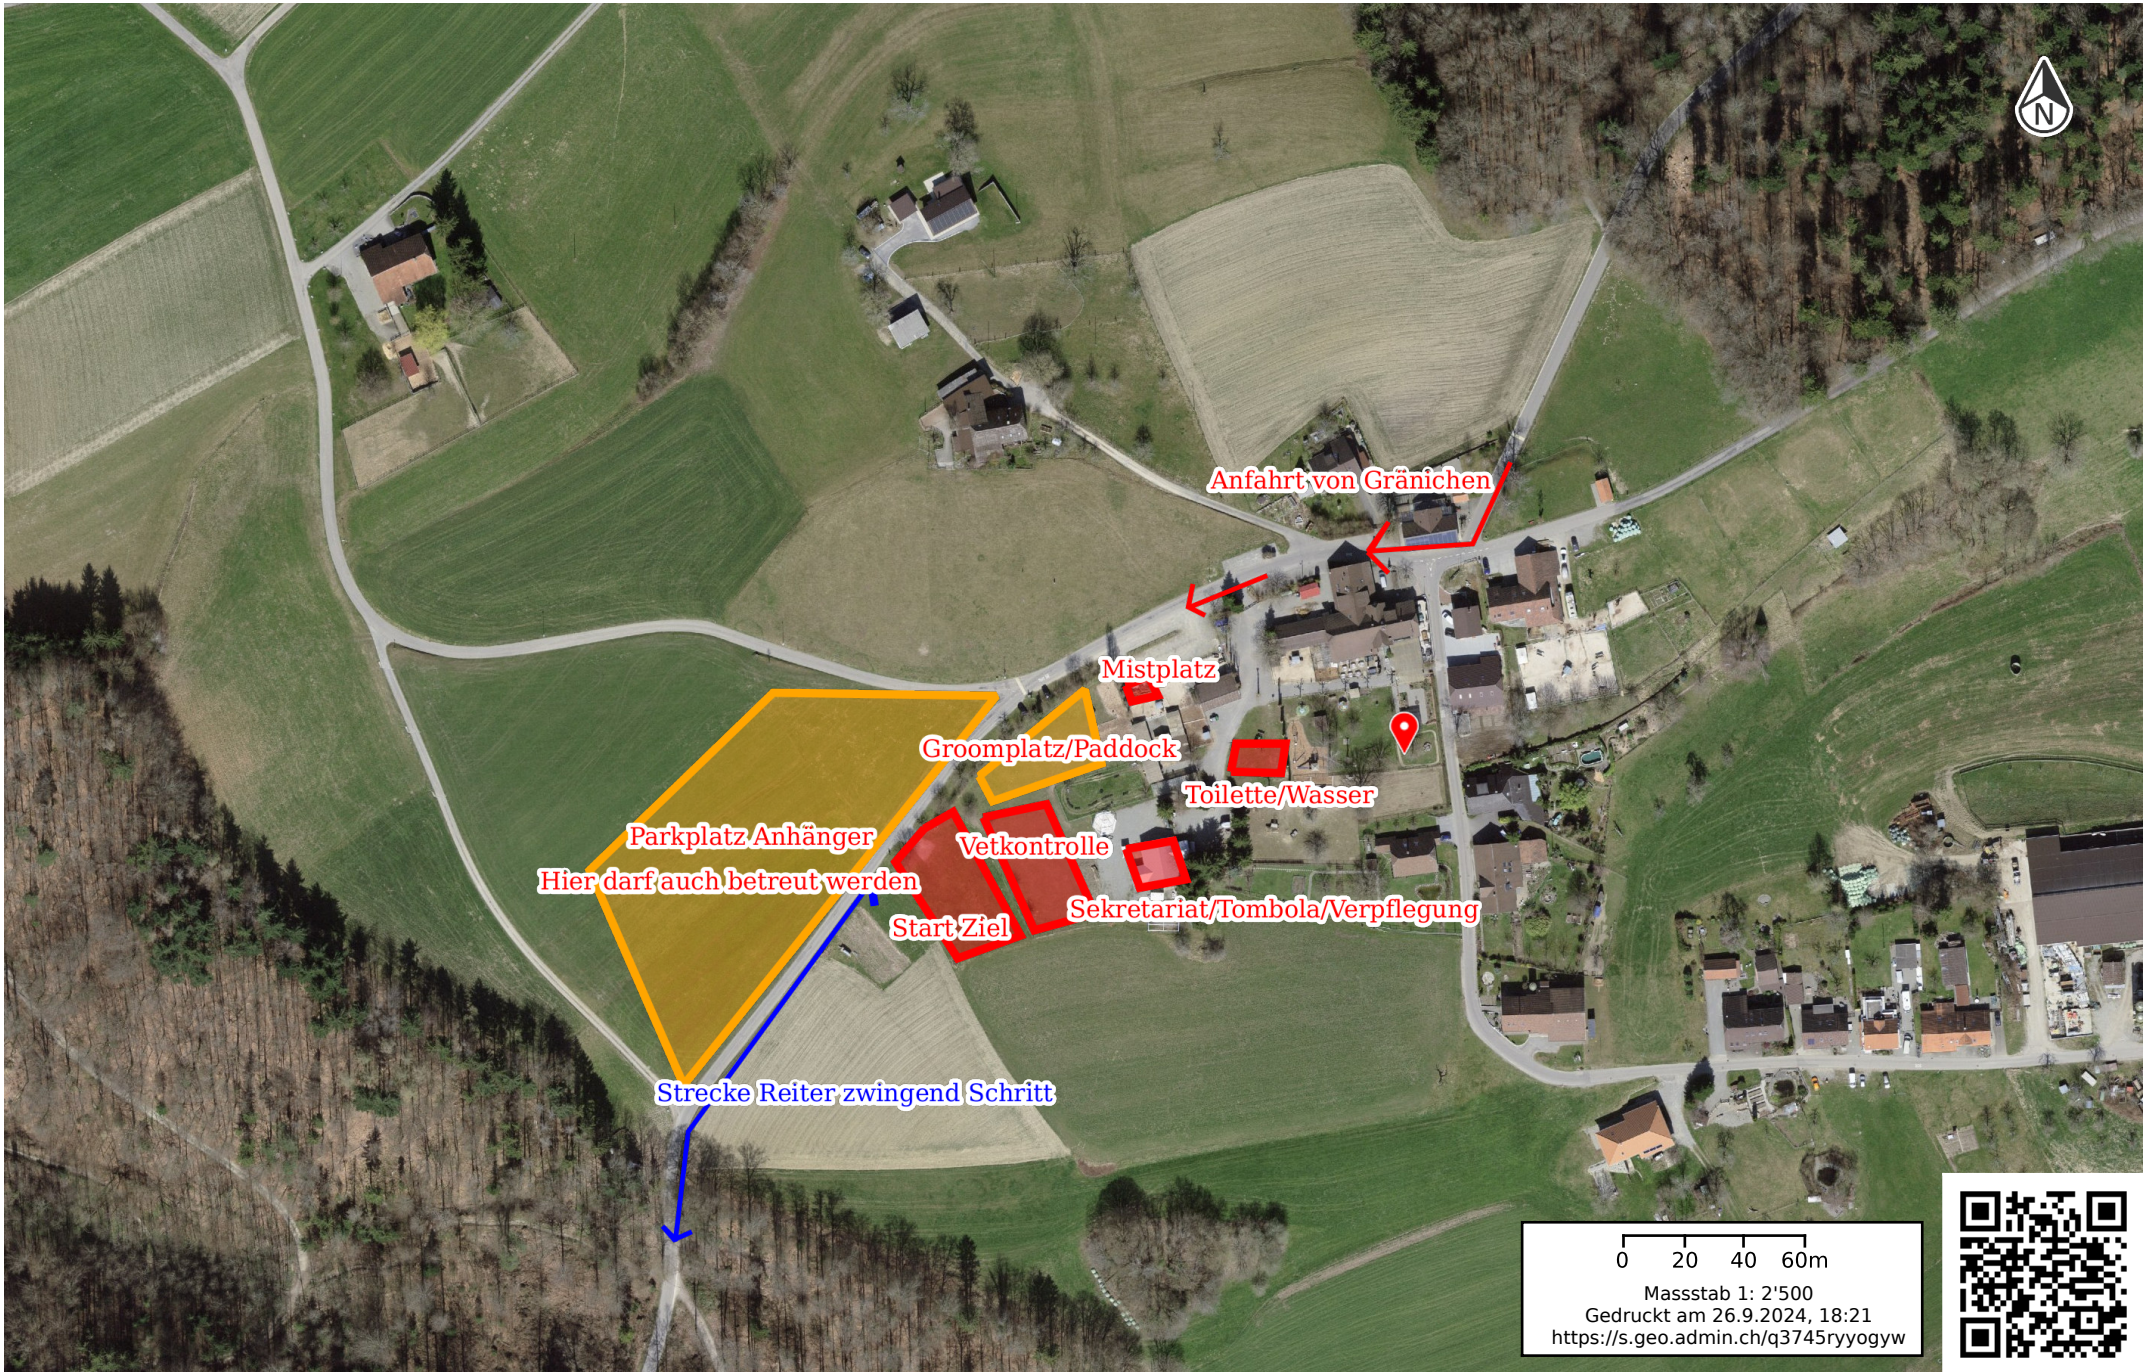

Regenmantel Rainstormer

sehr robust
schützt bei Wind und Wetter
Nierenpartie Ihres Pferdes wird zusätzlich geschützt
reflektierende Einsätze

Anfahrtsplan ab Aarau West/ Rütihofstrasse 2 5722 Gränichen

ab Bern

über Suhrentalstrasse/Route 24
14 Min. ohne Verkehr

14 Min.
9,3 km

A

ab Zürich

über Route 1
17 Min. ohne Verkehr

17 Min.
10,1 km

Reiten Rütihof 25Km

Länge	25.74 km	Min/max Höhe	454 m/624 m
Auf-/Abstiege	646 m/645 m	Keine Zeit	-

Groompoint

Die Zufahrt zu dem Groompoint führt durch Quartierstrassen welche teilweise auf 30Km/h beschränkt sind. Fahrt bitte vorsichtig und haltet die Geschwindigkeitsbegrenzungen ein. Ihr habt genügend Zeit, um zu dem Betreuerpunkten zu gelangen.

Der Groompoint ist 150 Meter vor dem Waldhaus Susten in Gränichen. Wenn ihr Waldhaus Susten Gränichen eingibt kommt ihr gleich dran vorbei. Oder ihr könnt den QR Code Scannen.

Anderes
Kidi Strecke 2024 7.5 Kilometer