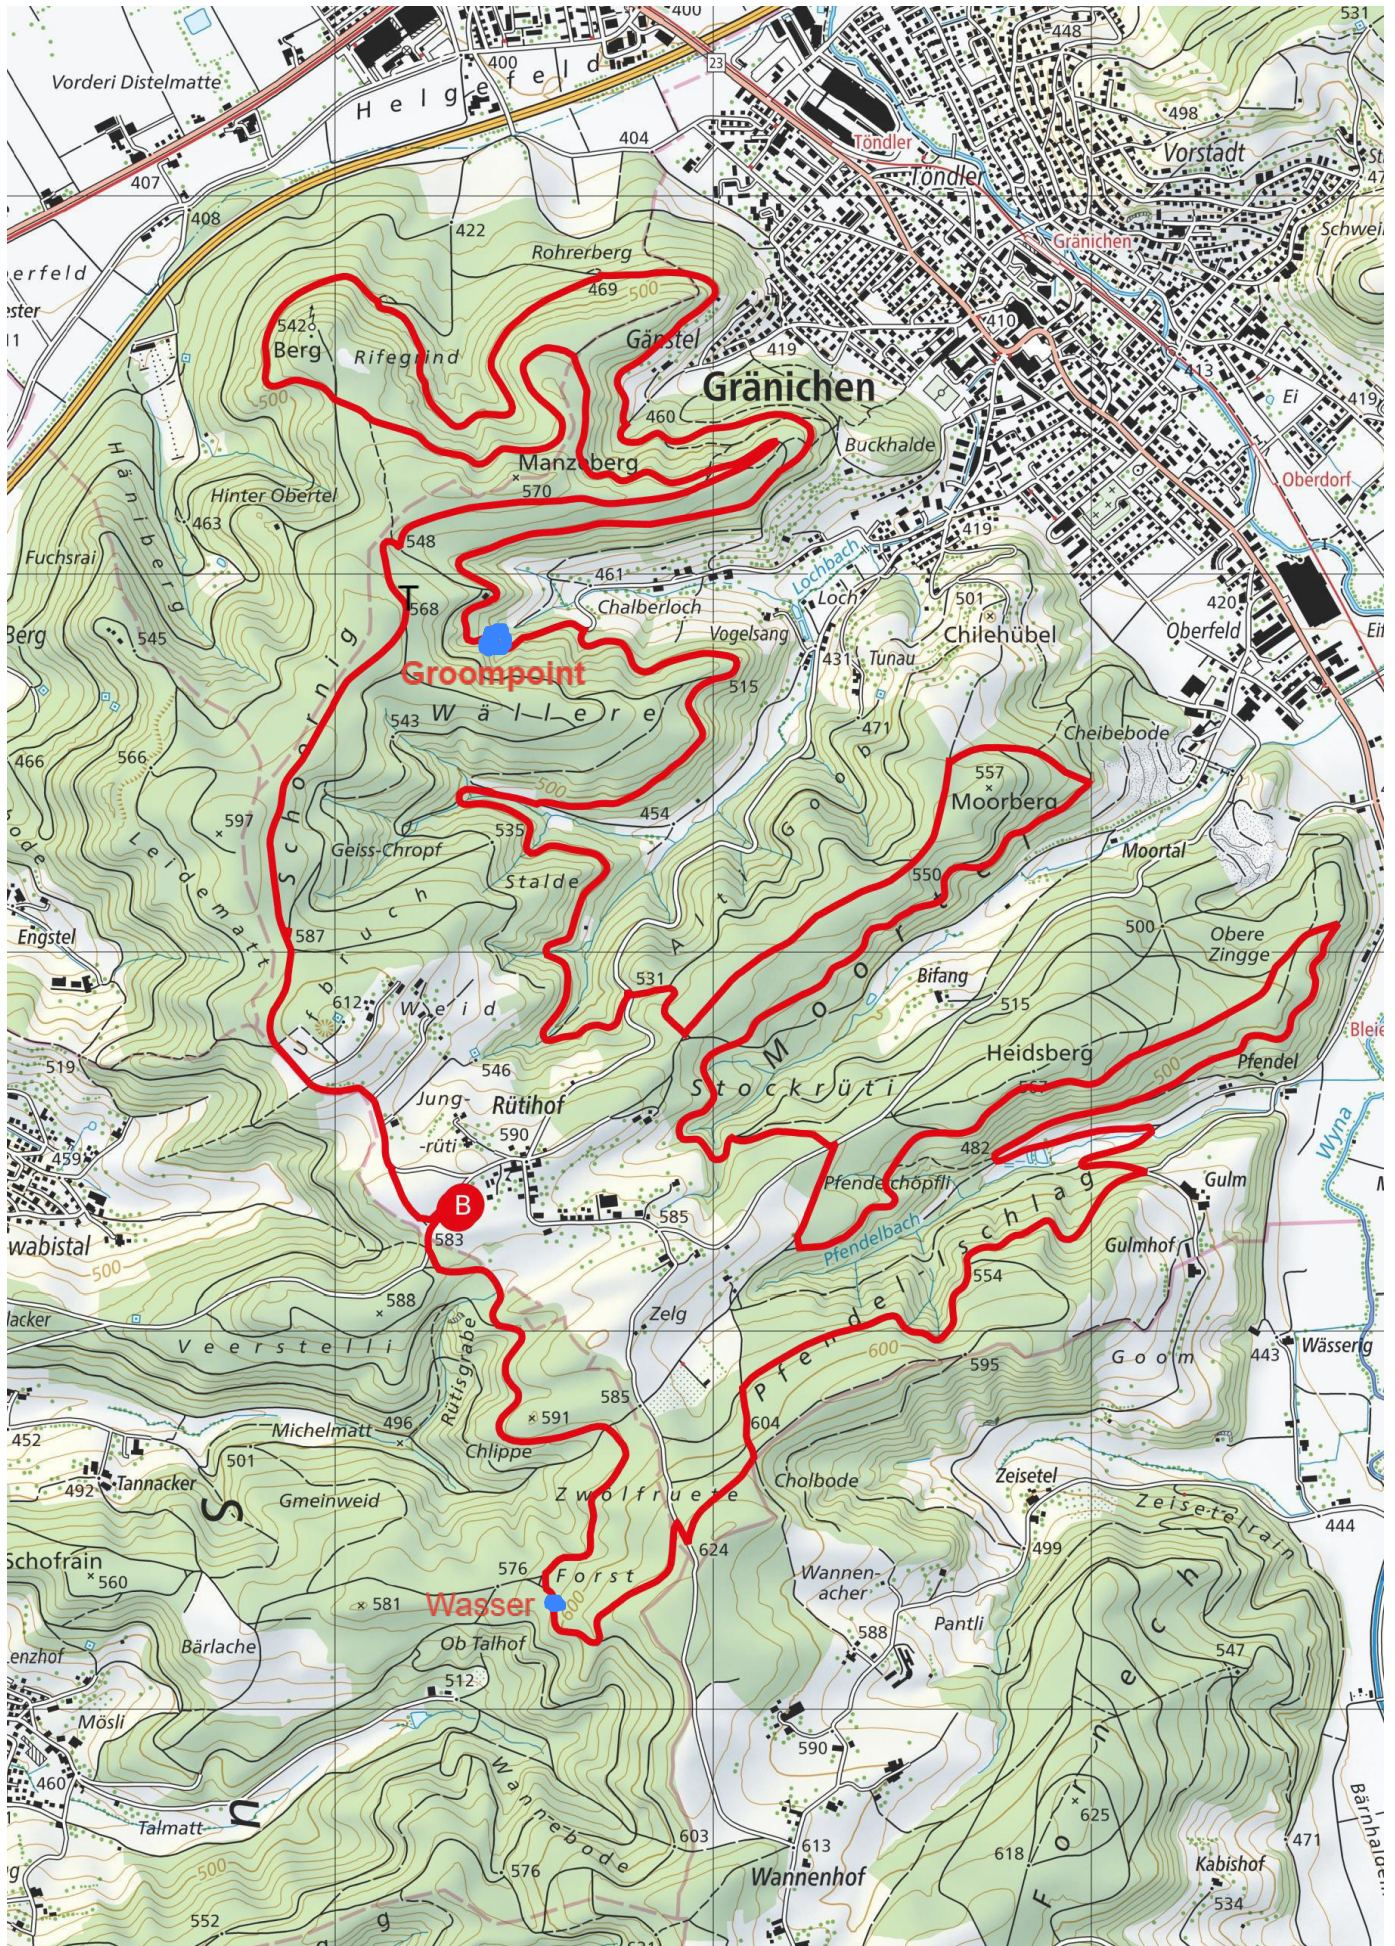

über Suhrentalstrasse/Route 24
14 Min. ohne Verkehr

14 Min.
9,3 km

A

ab Zürich

über Route 1
17 Min. ohne Verkehr

17 Min.
10,1 km

Reiten Rütihof 25Km

Länge	25.74 km	Min/max Höhe	454 m/624 m
Auf-/Abstiege	646 m/645 m	Keine Zeit	-

Groompoint

Die Zufahrt zu dem Groompoint führt durch Quartierstrassen welche teilweise auf 30Km/h beschränkt sind. Fahrt bitte vorsichtig und haltet die Geschwindigkeitsbegrenzungen ein. Ihr habt genügend Zeit, um zu dem Betreuerpunkten zu gelangen.

Der Groompoint ist 150 Meter vor dem Waldhaus Susten in Gränichen. Wenn ihr Waldhaus Susten Gränichen eingibt kommt ihr gleich dran vorbei. Oder ihr könnt den QR Code Scannen.

Anderes
Kidi Strecke 2024 7.5 Kilometer