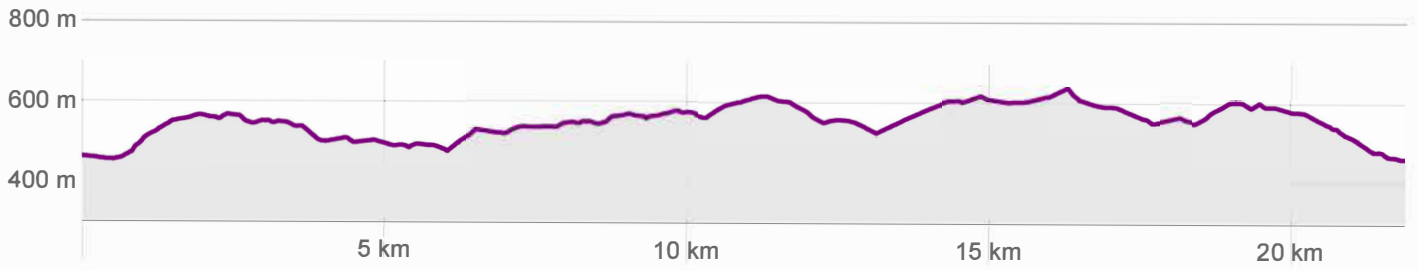

Bitte im Waldhaus parkieren! Und 100

Meter zurücklaufen. Gleich wie GP1

Masstab 1:20'000 | 500 m | Geodaten © swiss topo

Uerkheim 21 Schlaufe | 13.11.2025 | Tour

→ 21.9 km ↗ 581 m ↘ 581 m ⌚ 02 h 30 min 🏔️ 640 m 📉 455 m

Anfahrt Groompoint 21 Schlaufe

ACHTUNG: Das Waldhaus ist Anlaufstelle für 4 Groom Points, bitte Parkiert so dass alle Platz haben!

Kilometer 11

Koordinaten: 47.286443, 8.023023

Richtung Waldhaus Staffelbach vor Waldhaus, linke Seite.