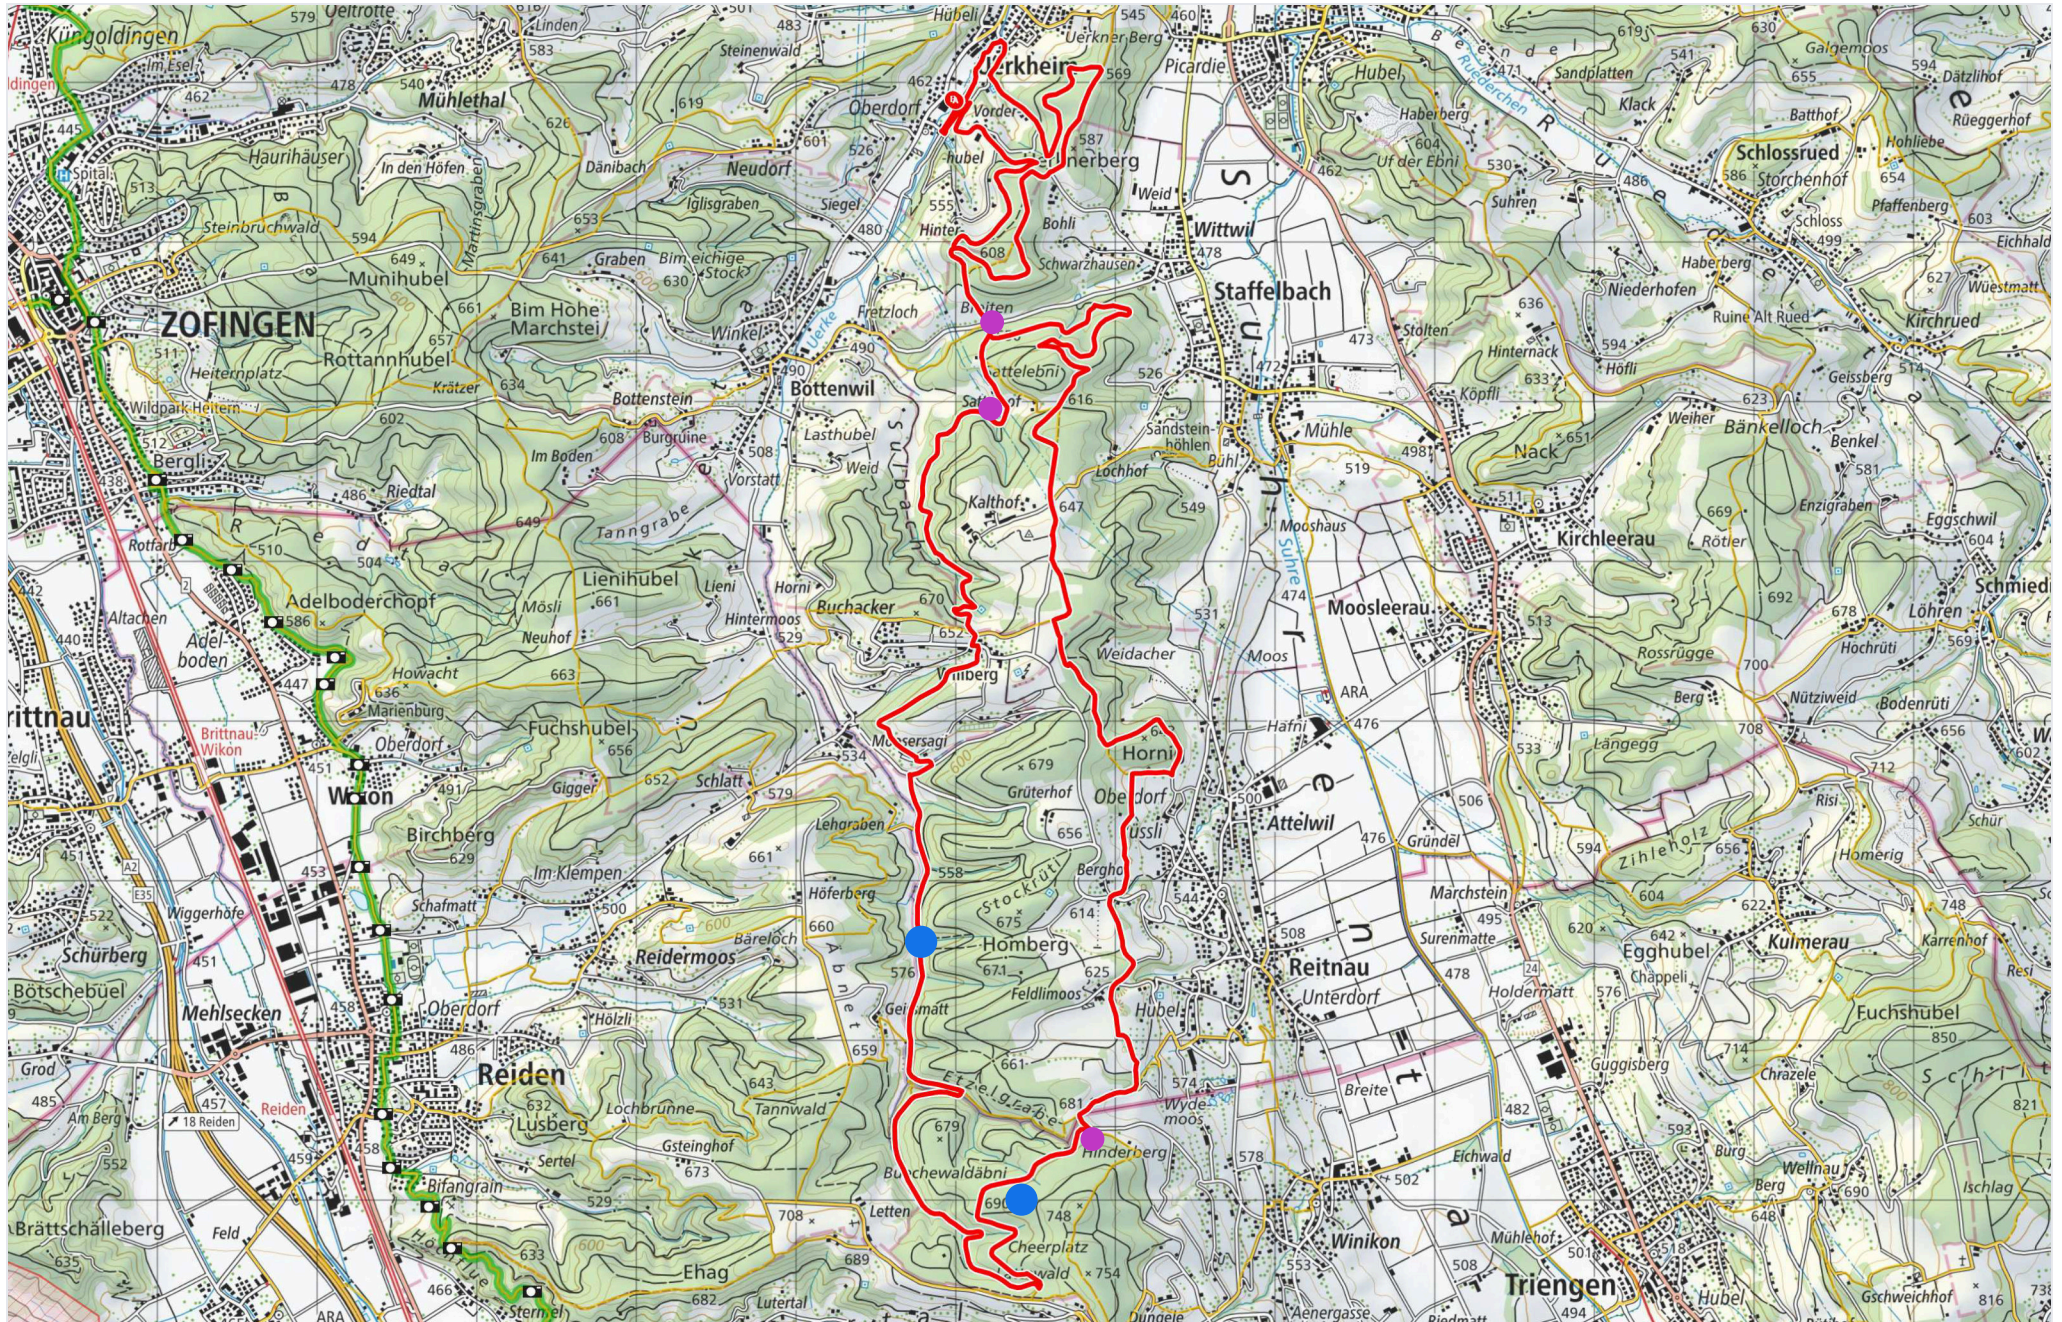

Masstab 1:50'000 | 1000 m | Geodaten © swisstopo