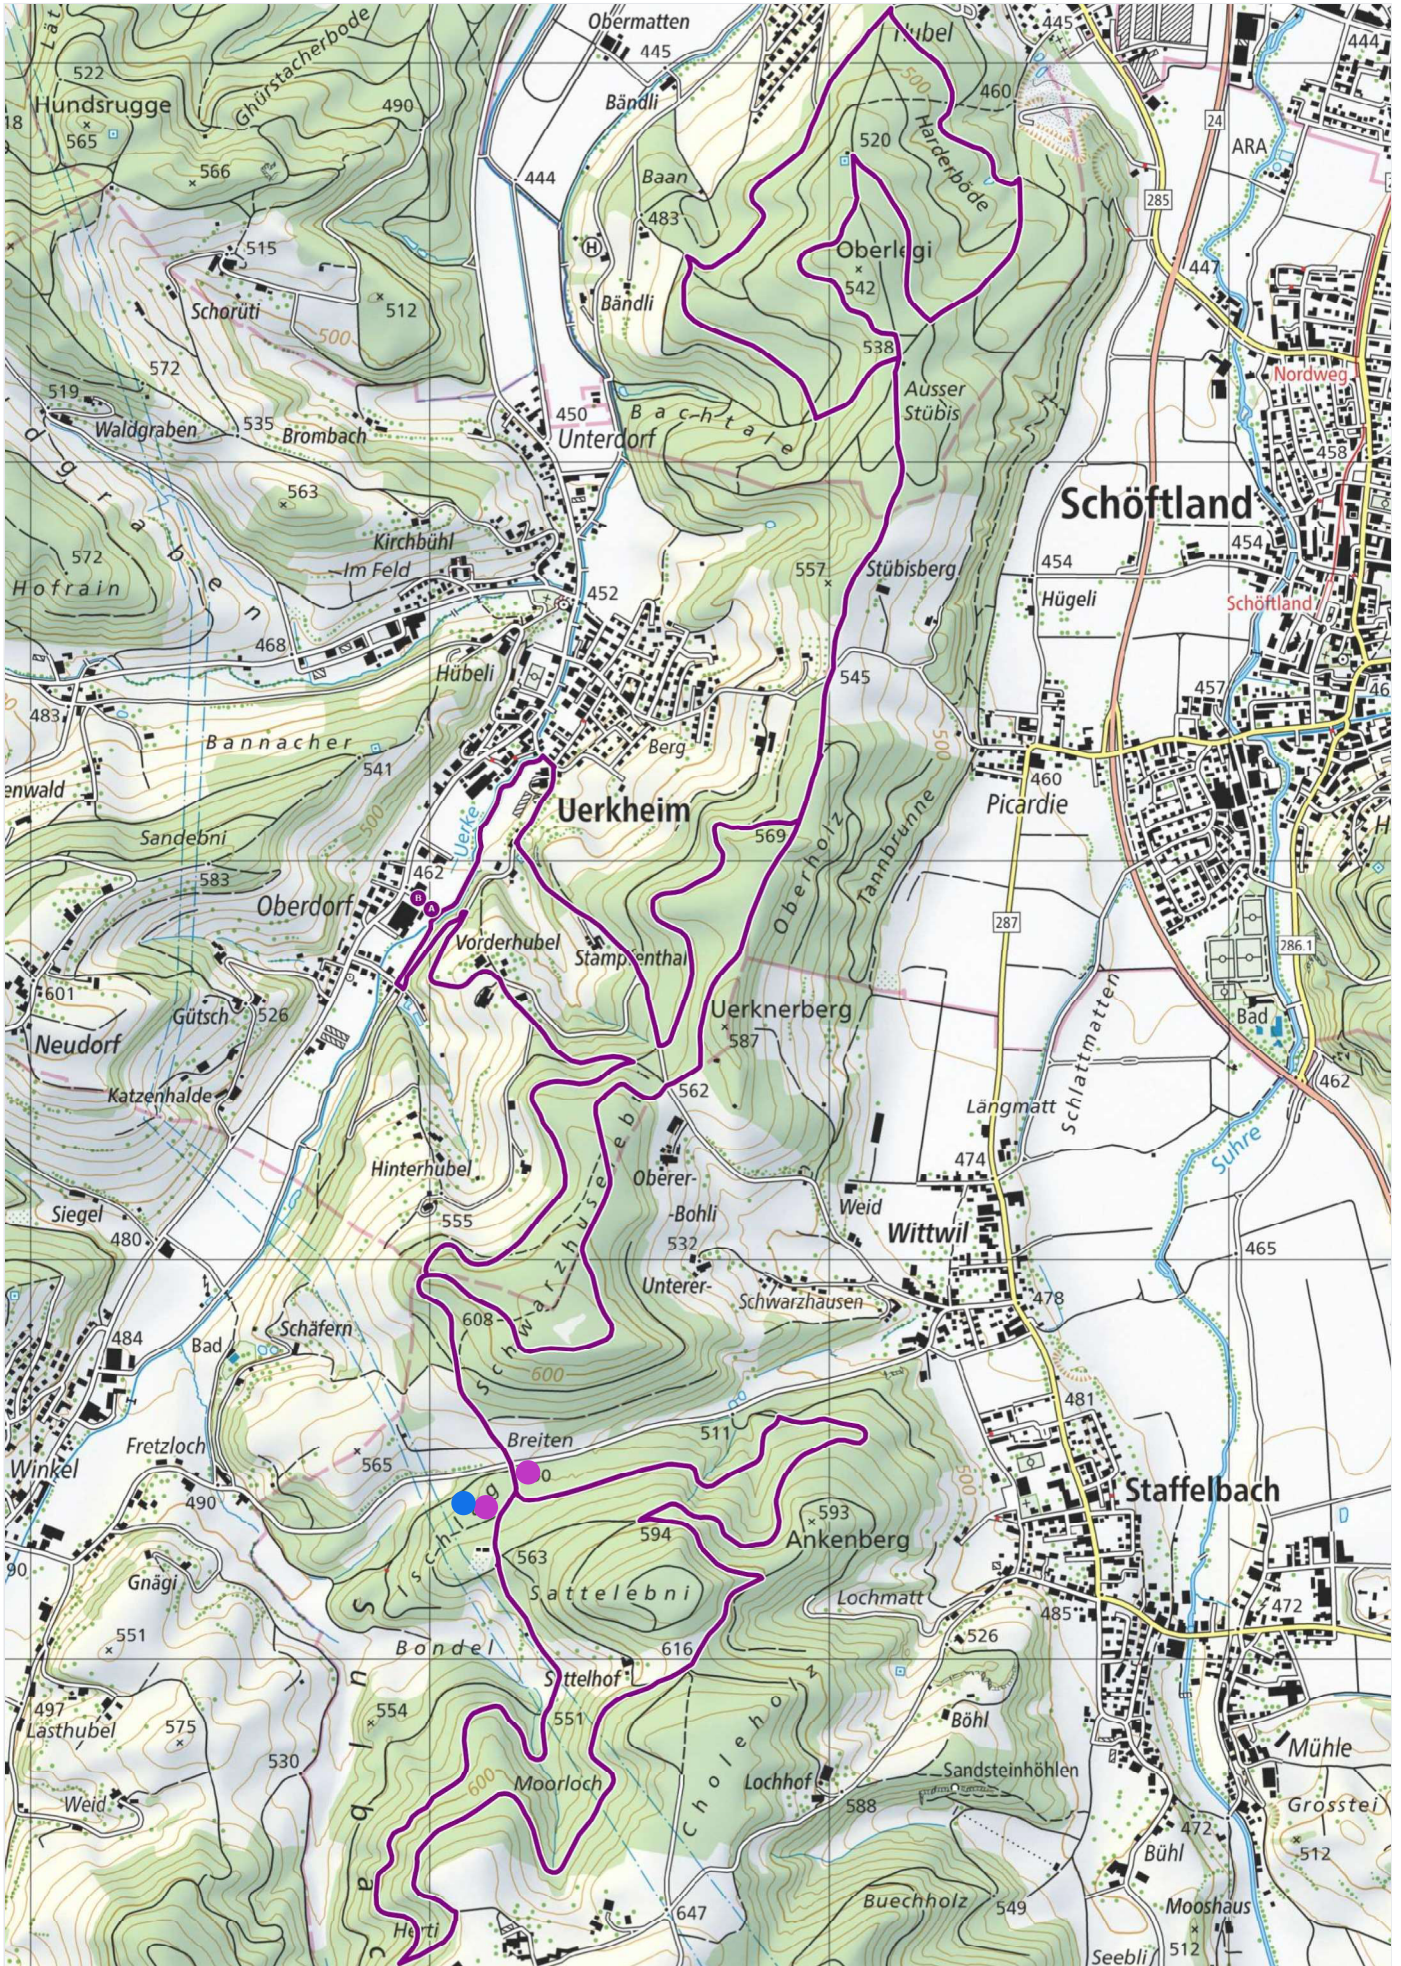

Anfahrt Groompoint 30 Kilometer

ACHTUNG: Das Waldhaus ist Anlaufstelle für 4 Groom Points, bitte parkiert so dass alle platz haben!!!

Kilometer 6

Waldhaus Staffelbach Sattelhof
Staffelbach

Wasser vorhanden

Koordinaten: 47.284959, 8.022295

Kilometer 19

Koordinaten: 47.241428, 8.031250

Parkplatz Lättgrueb 6335 Winikon

Kilometer 25

Koordinaten: 47.286443, 8.023023

Richtung Waldhaus Staffelbach vor
Waldhaus, linke Seite.

Bitte im Waldhaus parkieren! Und 100

Meter zurücklaufen. Gleich wie GP1

Masstab 1:20'000 | 500 m | Geodaten © swiss topo

Uerkheim 21 Schlaufe | 13.11.2025 | Tour

→ 21.9 km ↗ 581 m ↘ 581 m ⌚ 02 h 30 min 🏔️ 640 m 📉 455 m

Anfahrt Groompoint 21 Schlaufe

ACHTUNG: Das Waldhaus ist Anlaufstelle für 4 Groom Points, bitte Parkiert so dass alle Platz haben!

Kilometer 11

Koordinaten: 47.286443, 8.023023

Richtung Waldhaus Staffelbach vor Waldhaus, linke Seite.