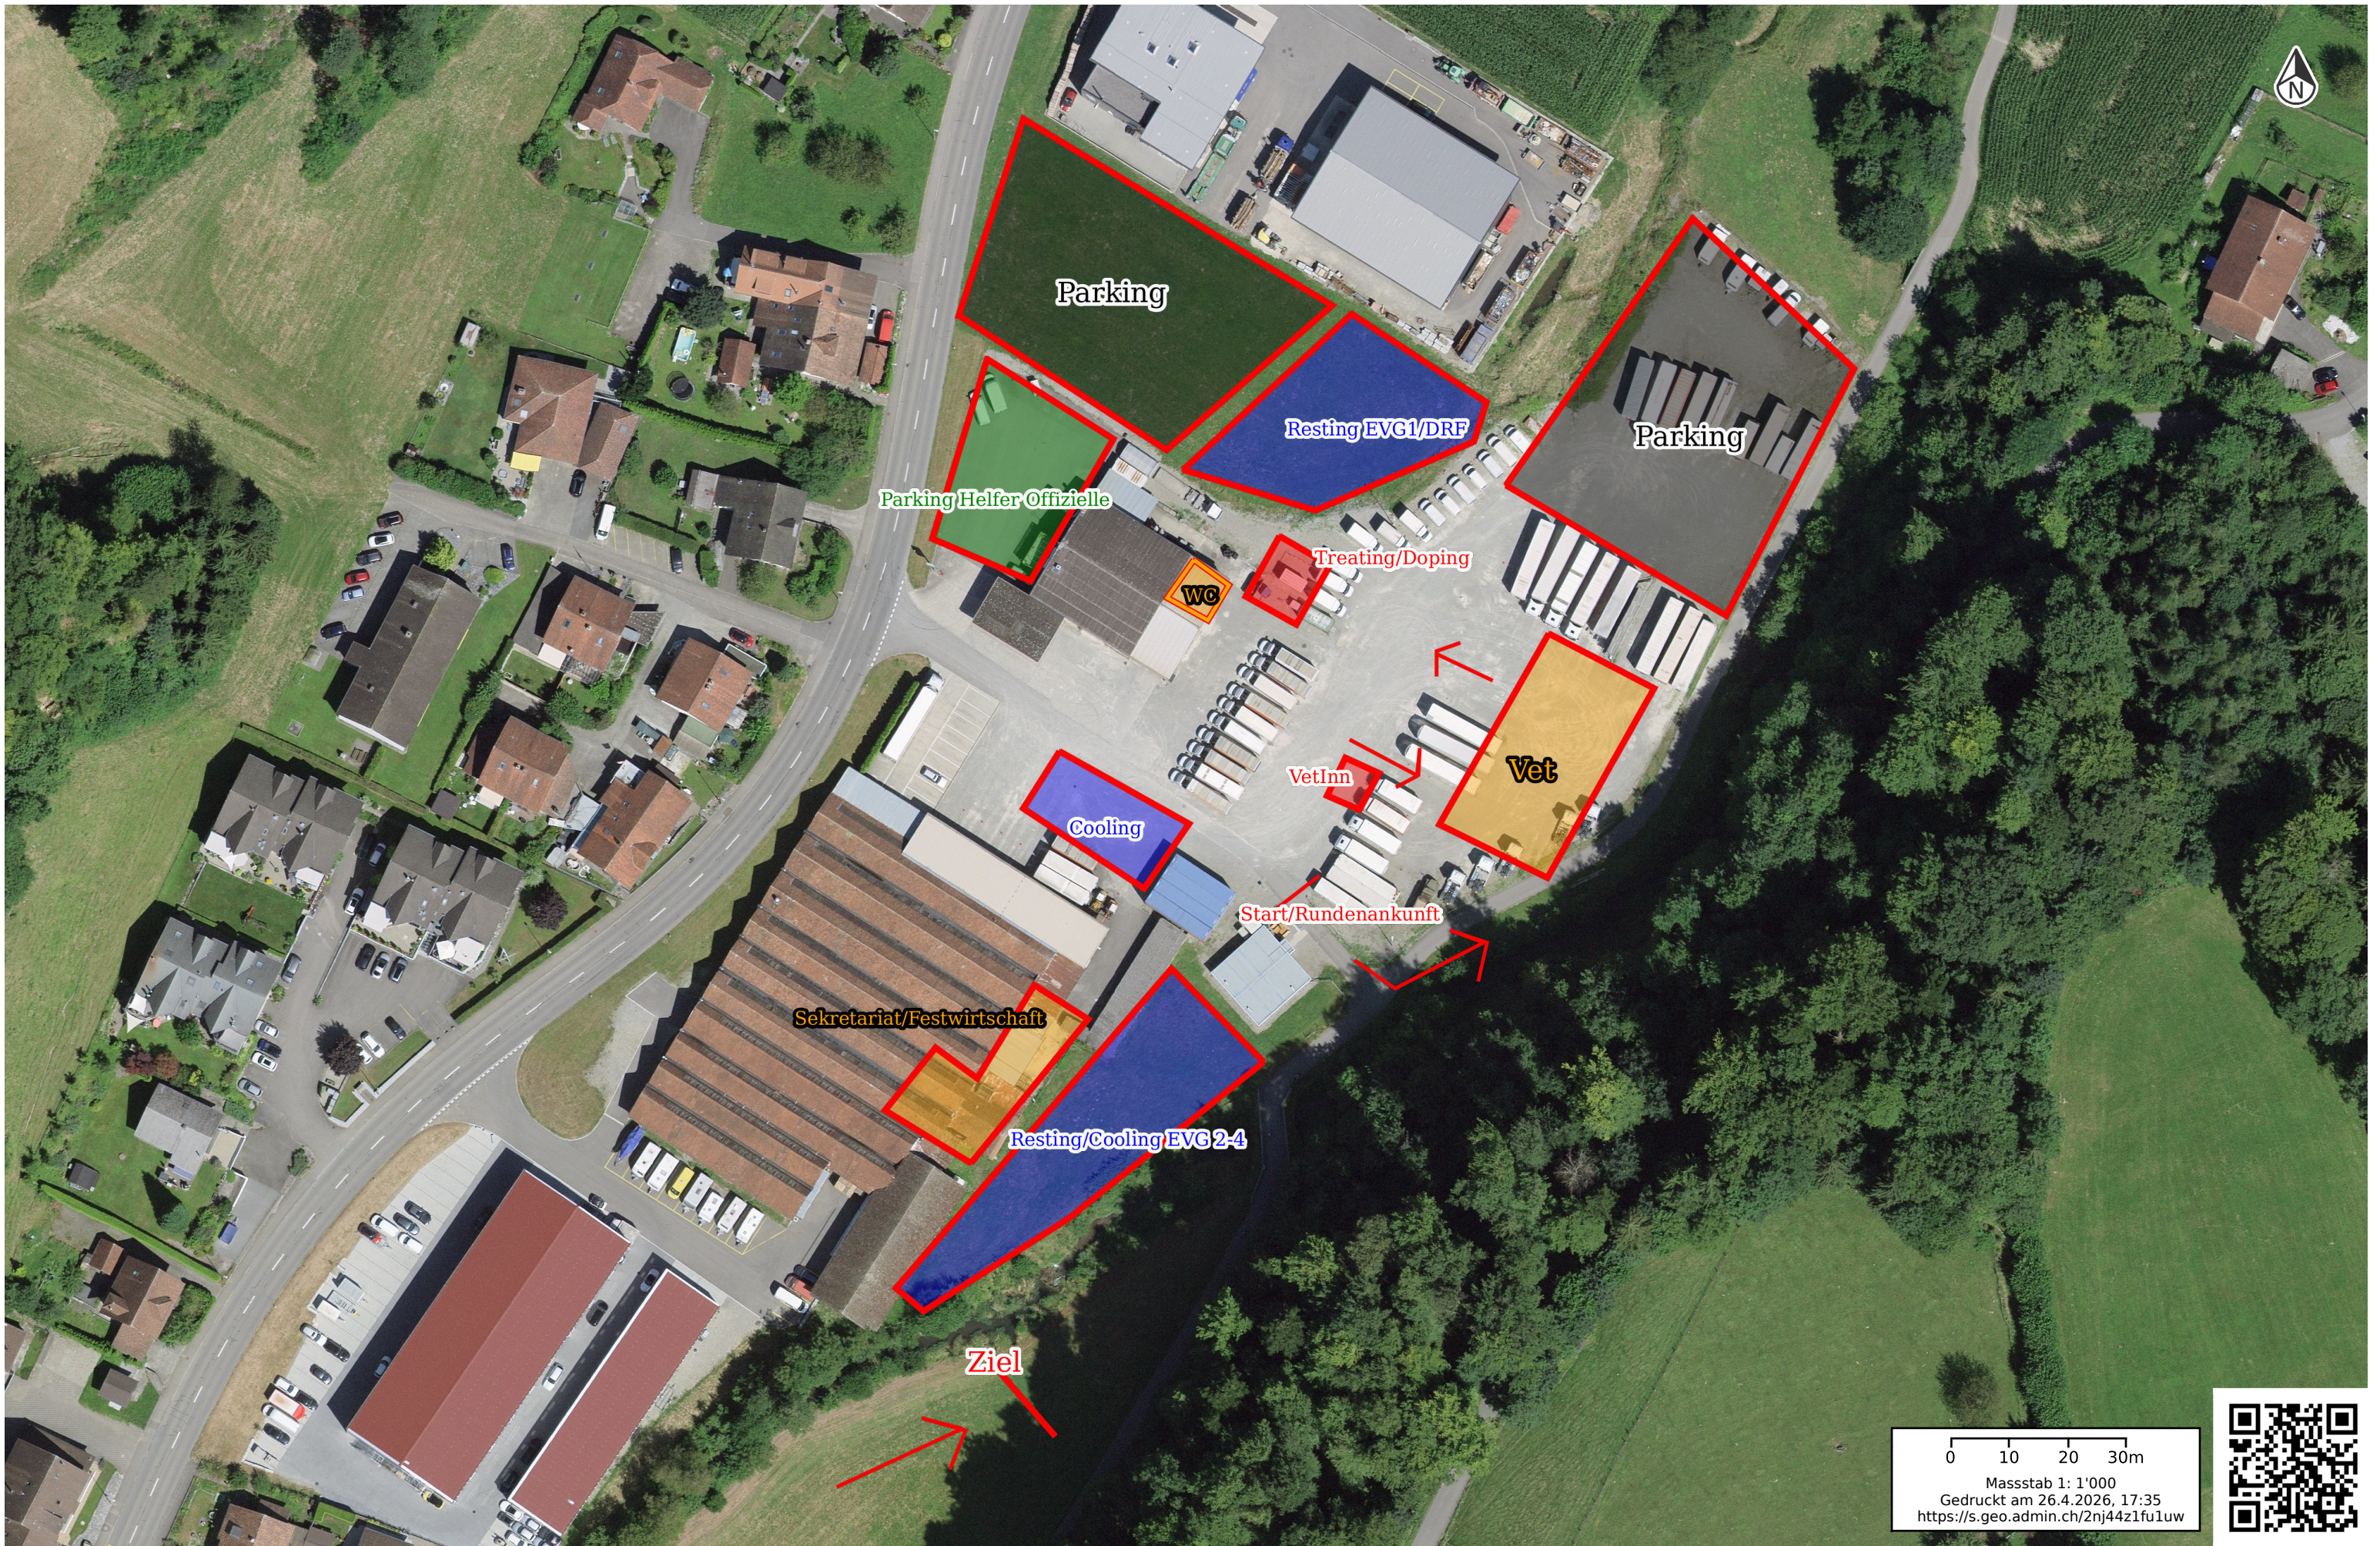

0 10 20 30m
Massstab 1: 1'000
Gedruckt am 26.4.2026, 17:35
<https://s.geo.admin.ch/2nj44z1fu1uw>