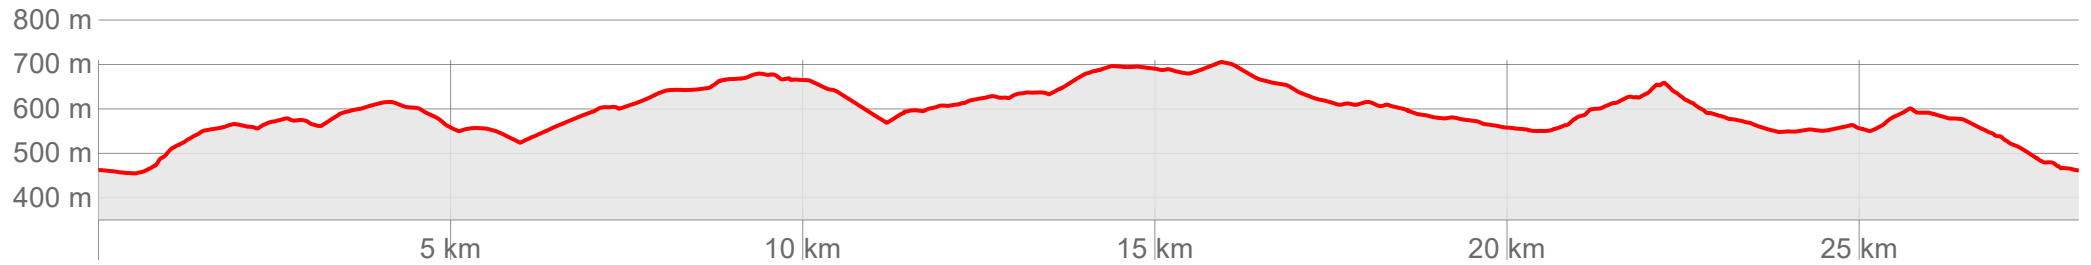

0 10 20 30m
Massstab 1: 1'000
Gedruckt am 26.4.2026, 17:35
<https://s.geo.admin.ch/2nj44z1fu1uw>

Masstab 1:50'000 | 1000 m | Geodaten © swisstopo

Kopie von Uerkheim 30 Kilometer | 13.11.2025 | Tour

→ 28.1 km ↗ 738 m ↘ 738 m ⌚ 07 h 15 min ⚓ 706 m ⚓ 455 m

Anfahrt Groompoint 30 Kilometer

ACHTUNG: Das Waldhaus ist Anlaufstelle für 4 Groom Points, bitte parkiert so dass alle platz haben!!!

Kilometer 6

Waldhaus Staffelbach Sattelhof
Staffelbach

Wasser vorhanden