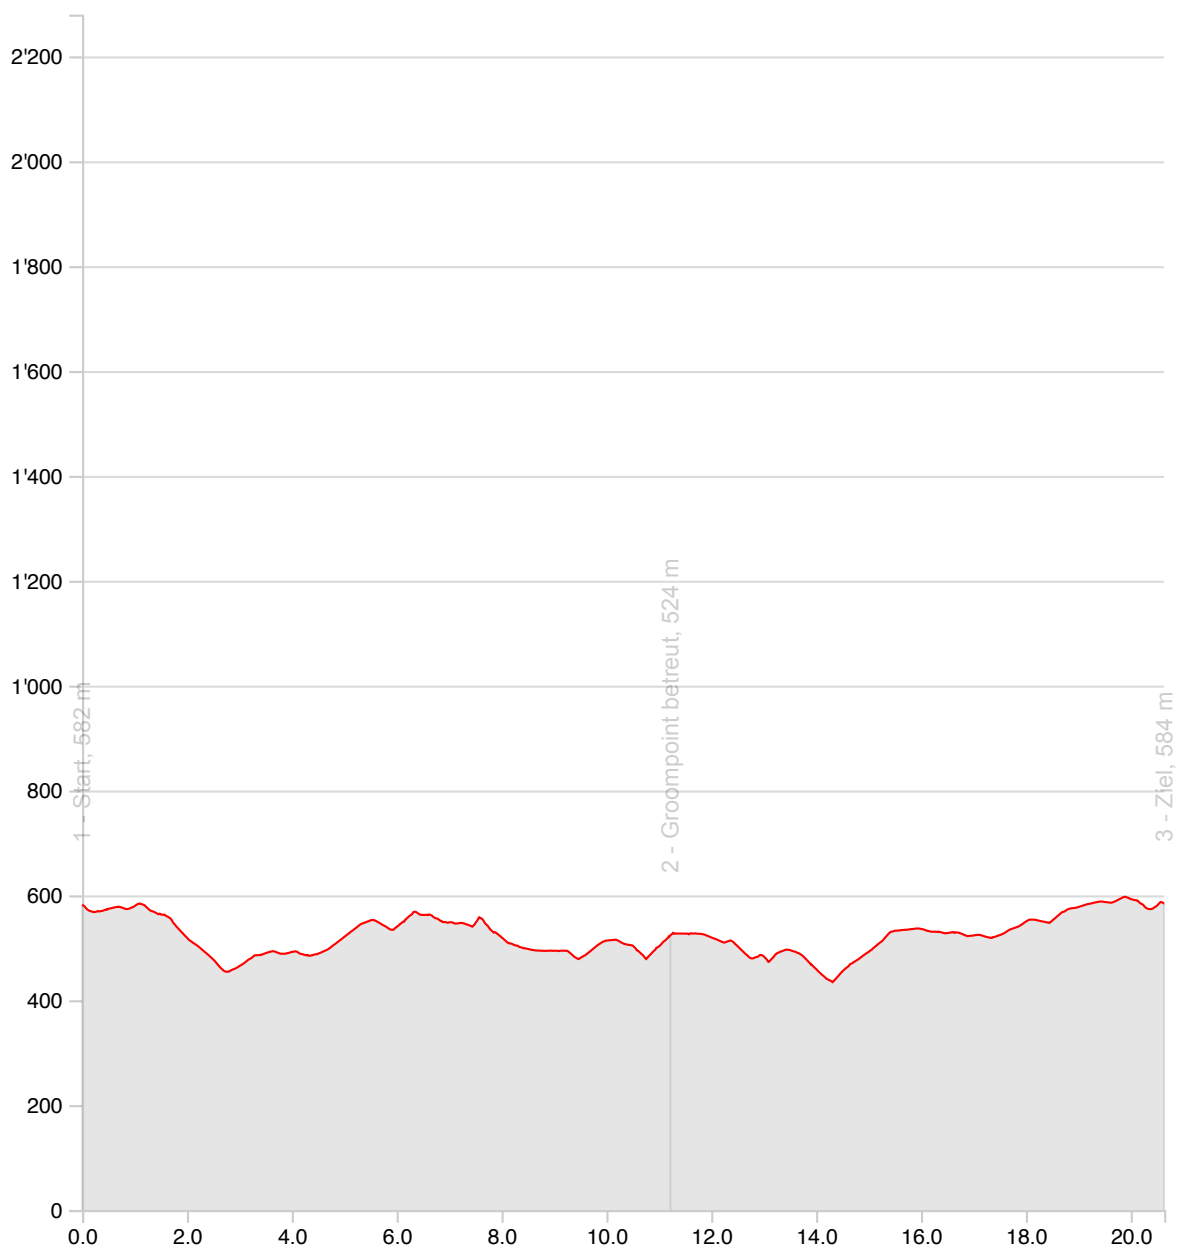

Reiten
Rütihof_2020_21Km

17.09.2019

Länge	20.64 km	Min/max Höhe	435 m/597 m
Auf-/Abstiege	534 m/531 m	Keine Zeit	-