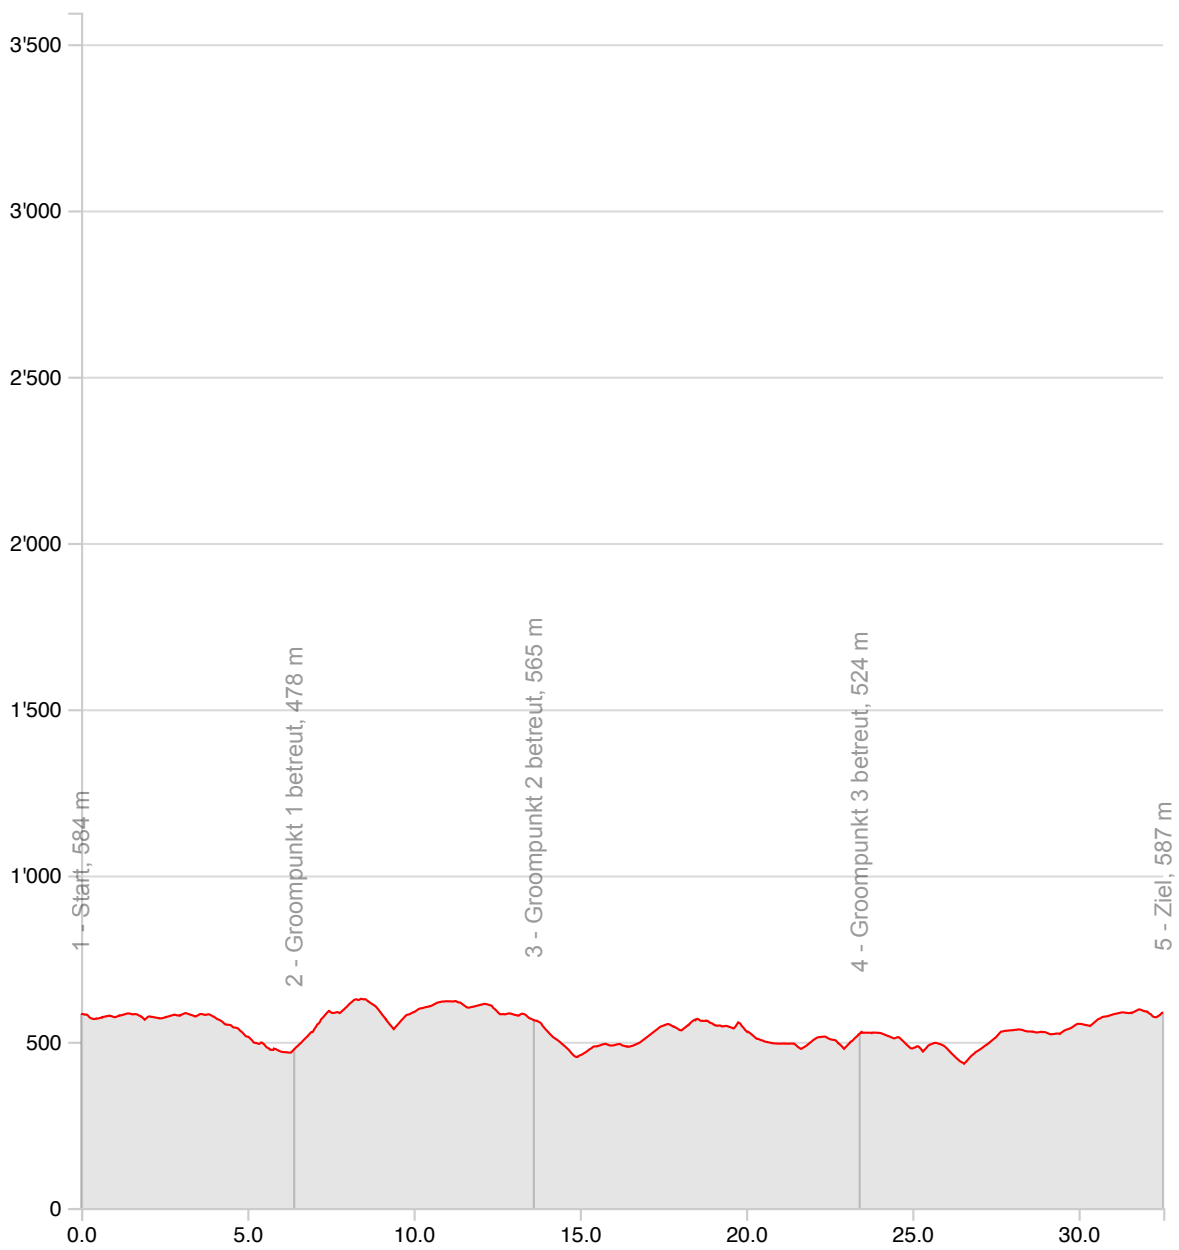

**Reiten**  
**Rütihof\_2020\_32Km**

**13.09.2019**

<b>Länge</b>	<b>32.55 km</b>	<b>Min/max Höhe</b>	<b>434 m/629 m</b>
<b>Auf-/Abstiege</b>	<b>870 m/867 m</b>	<b>Keine Zeit</b>	<b>-</b>